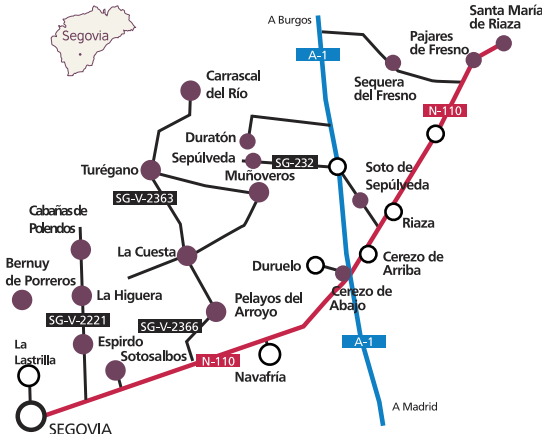

ROMÁNICO SUR