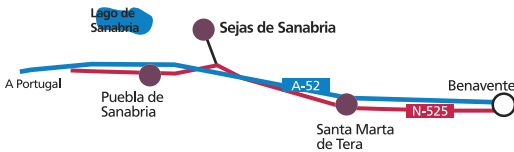

EL CAMINO DE MADRID

SEGOVIA

Coca	Iglesia de Santa María La Mayor
Martín Muñoz de las Posadas	Iglesia de la Asunción
La Granja de San Ildefonso	Iglesia de Ntra. Sra. del Rosario

A León

VALLADOLID

Simancas	Iglesia El Salvador
Wamba	Iglesia de Santa María
Castromonte	Iglesia Concepción de Ntra. Sra. 17 al 20 abril
Medina de Rioseco	Iglesia de Santa María Iglesia de Santiago
Santervás	Iglesia Santos Gervasio y Protasio
Alcazarén	Iglesia de Santiago
Olmedo	Iglesia de Santa María de Castillo Iglesia de San Miguel
Cuenca de Campos	Iglesia de Santos Justo y Pastor

EL CAMINO MOZÁRABE SANABRÉS

ZAMORA

Sejas de Sanabria	Iglesia de Santa Marina
Pueblo de Sanabria	Iglesia de San Francisco Iglesia Ntra. Sra. del Azogue Ermita de San Cayetano

Patronato de Turismo de Zamora
De:
11:00h a 14:00h
17:00h a 20:00h

ROMÁNICO ZAMORANO

ZAMORA

Tábara Iglesia de Santa María

Patronato de Turismo de Zamora.
Del 15 al 16 de abril
11:30 a 14:00
16:00 a 17:00
Del 17 al 20 de abril
11:30 a 14:00
17:00 a 19:00
Cerrado los lunes