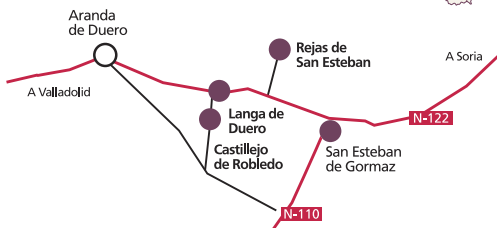

SORIA

Castillejo de Robledo	Iglesia de la Asunción	
Rejas de San Esteban	Iglesia de San Martín Iglesia de San Ginés	
Langa de Duero	Iglesia de San Miguel Arcángel	
San Esteban de Gormaz	Iglesia de San Esteban Protomártir