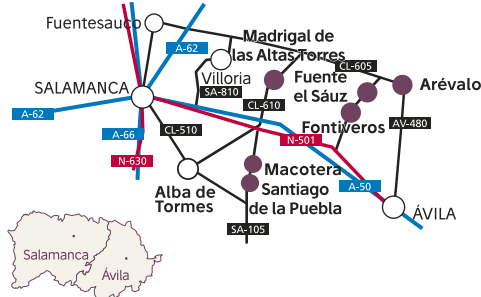

4 Valle del Duero

5 Románico Norte

6 Campos y Páramos

7 Retablos Renacentistas al Este de León

8 Arribes del Duero

9 Románico Sur

10 Soria Norte

11 Ciudades Patrimonio Mundial

12 D.O. Toro

13 Barroco

14 Sierra de Guadarrama y Ayllón

15 El Camino de Santiago Francés

16 El Camino de Madrid

17 El Camino Mozárabe Sanabrés

18 Románico Zamorano

**DESCUBRE EL LUGAR
QUE MEJOR COMBINA
PATRIMONIO CULTURAL
Y ARTE.**

MUDÉJAR AL SUR DEL DUERO

ÁVILA

Fontiveros Iglesia de San Cipriano
Iglesia de San Juan de la Cruz

Arévalo Iglesia de San Miguel
Iglesia de Santa María
Iglesia de El Salvador
Iglesia de San Juan Bautista
Iglesia de San Martín