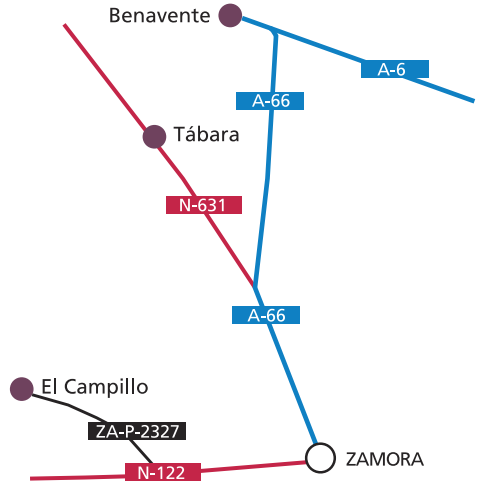

EL CAMINO MOZÁRABE SANABRÉS

ZAMORA

Sejas de Sanabria	Iglesia de Santa Marina
Pueblo de Sanabria	Iglesia de San Francisco Iglesia Ntra. Sra. del Azogue Ermita de San Cayetano

Patronato de Turismo de Zamora
De:
11:00h a 14:00h
17:00h a 20:00h

ROMÁNICO ZAMORANO

ZAMORA

Tábara Iglesia de Santa María

Patronato de Turismo de Zamora.
Del 15 al 16 de abril
11:30 a 14:00
16:00 a 17:00
Del 17 al 20 de abril
11:30 a 14:00
17:00 a 19:00
Cerrado los lunes