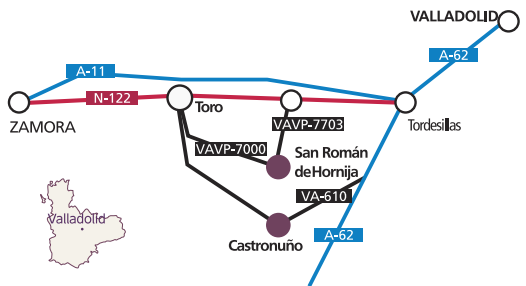

D.O. TORO

Valladolid

San Román de Hornija	Iglesia de San Román
Castronuño	Iglesia de Santa María del Castillo