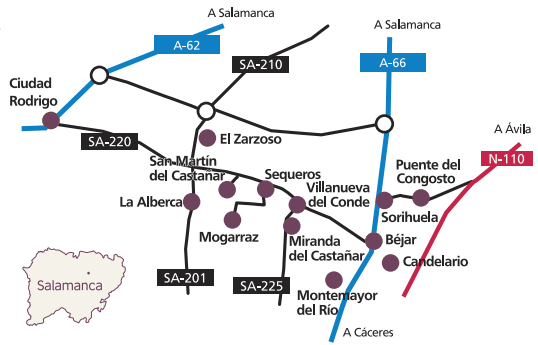

La Seca Iglesia de Sta. M^a de la Asunción

17 al 20
abril

Laguna de Duero Iglesia de Ntra. Sra. de la Asunción

Lomoviejo Iglesia Asunción de Ntra. Sra.

Matapozuelos Iglesia de Santa M^a Magdalena

Medina del Campo Iglesia de Santiago
Iglesia de San Miguel Arcángel
Colegiata de San Antolín

Mojados Colegiata de Santa M^a de la Asunción

17 al 20
abril

Muriel de Zapardiel Colegiata de Santa M^a del Castillo

Nava del Rey Iglesia de Santo Juanes

Olmedo Iglesia de Santa María
Iglesia de San Miguel

Pozaldez Iglesia de Santa María

17 al 20
abril

Rodilana	Iglesia de San Juan Bautista	17 al 20 abril
Rubí de Bracamonte	Iglesia de Santa M ^a del Castillo	
Rueda	Iglesia de la Asunción de Ntra. Sra.	
Salvador de Zapardiel	Iglesia de la Invección de la Santa Cruz	17 al 20 abril
Serrada	Parroquia de San Pedro Apóstol	
Ventosa de la Cuesta	Iglesia de Sta. M ^a de la Asunción	
Villanueva de Duero	Iglesia Visitación de Ntra. Sra.	

SIERRAS DEL SUR

SALAMANCA

Béjar	Iglesia de Santa María la Mayor Iglesia del Salvador Iglesia de Santiago
-------	--

Puente del Congosto	Iglesia de Ntra. Sra. de la Asunción	17 al 20 abril
---------------------	--------------------------------------	-------------------