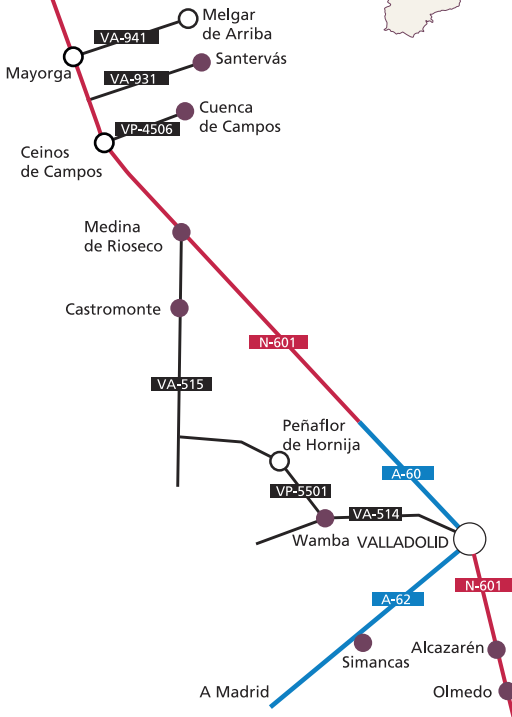

LEÓN

Astorga	Iglesia de San Pedro Rectiva
Santa Colomba de la Vega	Iglesia Parroquial de Santa Colomba
Otero de Ponferrada	Iglesia de Santa María de Vizbayo
Ponferrada	Basílica Ntra. Sra. de la Encina Iglesia de San Andrés Apóstol Iglesia de San Ignacio
San Pedro de Montes	Iglesia Monacal de San Pedro de Montes
Santo Tomás de las Ollas	Iglesia Mozárabe
Valdefrancos	Iglesia de San Bartolomé
Villanueva de Valdueza	Iglesia de la Asunción
Villafranca del Bierzo	Iglesia de Santa María Iglesia de San Francisco Iglesia del Convento de la Anunciada-MM Clarisas Iglesia de San Nicolás el Real
San Clemente de Valdueza	Iglesia Parroquial
Grajal de Campos	Iglesia Parroquial de San Miguel
San Pedro de Dueñas	Monasterio de San Pedro de Dueñas
Sahagún	Iglesia de San Lorenzo y Museo Semana Santa Iglesia de San Juan de Sahagún Monasterio de San Benito (MM. Benedictinas)
Mansilla de las Mulas	Iglesia de Santa María
León	Iglesia de San Martín Iglesia de San Juan y San Pedro Renueva Basílica de San Isidoro Iglesia de Santa Marina la Real Iglesia de Ntra. Sra. del Mercado Iglesia de San Marcelo

EL CAMINO DE MADRID

SEGOVIA

Coca	Iglesia de Santa María La Mayor
Martín Muñoz de las Posadas	Iglesia de la Asunción
La Granja de San Ildefonso	Iglesia de Ntra. Sra. del Rosario

A León