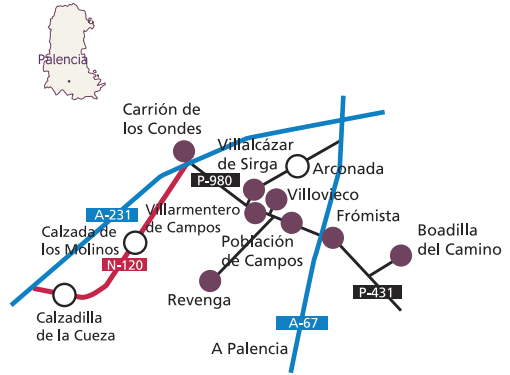

SIERRA DE GUADARRAMA Y AYLLÓN

SEGOVIA

Navafria	Iglesia de San Lorenzo
El Muyo	Iglesia de San Cornelio y San Cipriano
Riaza	Iglesia de Ntra. Sra. del Manto

17 al 20 abril

EL CAMINO DE SANTIAGO FRANCÉS

BURGOS

Castorjeriz	Iglesia de San Juan Bautista
	Iglesia de Ntra. Sra. del Manzano

10:00 a 12:00h / 16:00 a 20:00h

PALENCIA

Frómista	Iglesia de San Pedro
Villalcázar de Sirga	Ermita de Ntra. Sra. del Río
Carrion de los Condes	Iglesia de Ntra. Sra. de Belén Monasterio de Santa Clara Isabel (Iglesia) Monasterio de Santa Clara Isabel (Museo) Ermita de la Santa Cruz Iglesia de Santa María Iglesia de San Andrés Apóstol
Boadilla del Camino	Parroquia Sta. María de la Asunción
Población de Campos	Parroquia Santa María Magdalena
Villovieco	Parroquia Santa María
Revenga	Parroquia San Lorenzo
Villarmentero de Campos	Parroquia San Martín de Tours