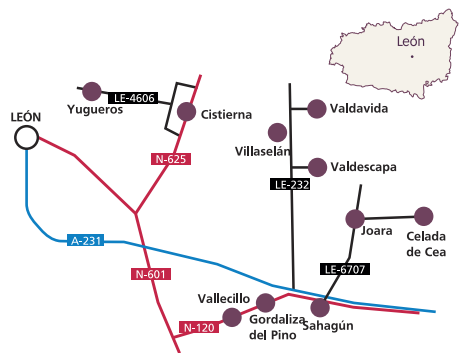

RETABLOS RENACENTISTAS AL ESTE DE LEÓN

VALLADOLID		
Aguilar de Campos	Iglesia de Santa María Iglesia de San Andrés	
Castromonte	Iglesia Concepción de Ntra. Sra.	17 al 20 abril
Cigales	Iglesia de Santiago Apóstol	
Corcos del Valle	Iglesia de Santa María la Mayor	17 al 20 abril
Cuenca de Campos	Iglesia de Santos Justo y Pastor	
Ceinos	Iglesia Santiago Apóstol	
Mayorga	Ermita Santo Toribio Iglesia el Salvador	
Medina de Rioseco	Iglesia de Santa María Iglesia de Santiago	
Mota del Marqués	Iglesia de Santa Maria de Tours	
Mucientes	Iglesia de San Pedro Apóstol	17 al 20 abril
Pedrosa del Rey	Iglesia de San Miguel	
San Cebrián de Mazote	Iglesia de San Cipriano	
Santervás	Iglesia de los Santos Gervasio y Protasio	

LEÓN		
Vallecillo	Iglesia San Pedro Apóstol	Asociación cultural Balle de Scapa 11:00h a 13:00h y 17:00h a 19:00h
Gordaliza del Pino	Iglesia de Ntra Sra. de Arbás	Asociación cultural Balle de Scapa 11:00h a 14:00h y 17:00h a 20:00h
Villaselán	Iglesia de San Facundo y San Primitivo	
Cistierna	Iglesia de Cristo Rey	
Yugueros	Iglesia de El Salvador	
Sahagún	Capilla Jesús Nazareno	Asociación cultural Balle de Scapa 12:00h a 14:00h y 17:00h a 20:00h
Joara	Iglesia de San Andrés	
Celada de Cea	Iglesia de los Santos Niños Justo y Pastor	
Valdescapa	Iglesia de San Andrés