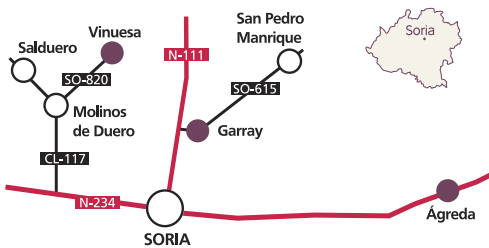

SORIA

Alcozar	Iglesia Parroquial	
Almazán	Iglesia de San Miguel Iglesia de Santa María del Campanario	
Bocigas de Perales	Iglesia de San Pedro Apóstol	
Caracena	Iglesia de San Pedro Apóstol	
Fuentearmegil	Iglesia de San Andrés	
Gormaz	Ermita de San Miguel de Gormaz	
La Aguilera	Iglesia de San Martín	
Osma	Iglesia de Santa Cristina	
El Burgo de Osma	Iglesia del Carmen	De 11:00 a 14:00h
Retortillo	Iglesia Parroquial de San Pedro	
Fuensaúco	Igl.^a. de Ntra. Sra. de los Ángeles	17 al 20 abril
Soria	Iglesia de San Juan de Rabaneda Iglesia Ntra. Sra. del Espino Catedral de San Pedro	
Morón de Almazán	Igl.^a. de la Asunción de Ntra. Sra.	17 al 20 abril
Abanco	Iglesia de San Pedro	
Brías	Iglesia de San Juan Bautista	
Villasayas	Iglesia de la Asunción de Ntra. Sra.	
Hinojosa del Campo	Iglesia de Ntra. Sra. de la Asunción	
Matanza de Soria	Iglesia de San Juan Bautista	

SORIA NORTE

SORIA

Garray	Ermita de los Mártires
Ágreda	Museo de la Virgen de la Peña Iglesia de San Miguel
Vinuesa	Iglesia Ntra. Sra del Pino

CIUDADES PATRIMONIO MUNDIAL

ÁVILA

Ávila	Iglesia de San Andrés Ermita del Humilladero Iglesia de San Martín Ermita de Ntra. Sra. de la Cabeza

SEGOVIA

Segovia	Iglesia de San Millán Iglesia del Seminario Iglesia de San Martín Iglesia de San Miguel Iglesia de la Santísima Trinidad Iglesia de San Andrés Iglesia de San Clemente