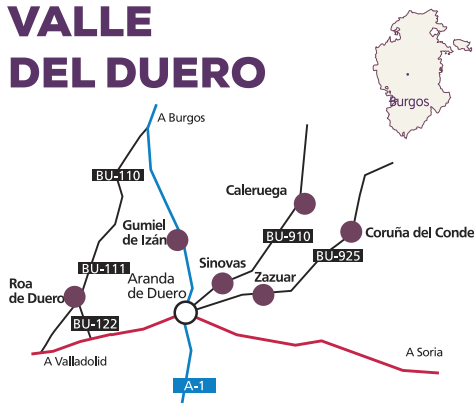

VALLE DEL DUERO