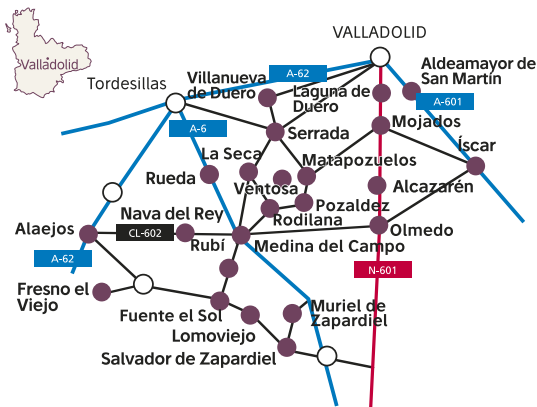

12 D.O. Toro

13 Barroco

14 Sierra de Guadarrama y Ayllón

15 El Camino de Santiago Francés

16 El Camino de Madrid

17 El Camino Mozárabe Sanabrés

18 Románico Zamorano

**DESCUBRE EL LUGAR
QUE MEJOR COMBINA
PATRIMONIO CULTURAL
Y ARTE.**

MUDÉJAR AL SUR DEL DUERO

ÁVILA

Fontiveros Iglesia de San Cipriano
Iglesia de San Juan de la Cruz

Arévalo Iglesia de San Miguel
Iglesia de Santa María
Iglesia de El Salvador
Iglesia de San Juan Bautista
Iglesia de San Martín

Madrigal de las Altas Torres Iglesia de Santa María del Castillo

Fuente el Sáuz Iglesia de la Asunción de Ntra. Sra.

SALAMANCA

Macotera Iglesia de Ntra. Sra. del Castillo

Santiago de la Puebla Iglesia de Santiago Apóstol

SEGOVIA

Cuéllar Iglesia de San Miguel
Iglesia de San Andrés
Iglesia de Santa María de la Cuesta

Sangarcía Iglesia de San Bartolomé

Samboal Iglesia de San Baudillo

17 al 20
abril

VALLADOLID

Aiaejos Iglesia de San Pedro