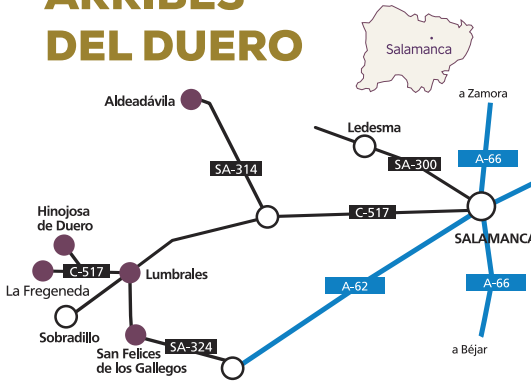

Valdavia

Iglesia de San Julián y Santa Basilisa

Asociación cultural Balle de Scapa
12:00h a 14:00h
y 17:00h a 19:00h

ARRIBES DEL DUERO