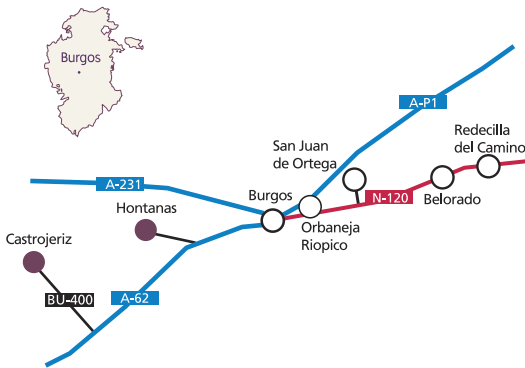

SIERRA DE GUADARRAMA Y AYLLÓN

SEGOVIA

Navafria	Iglesia de San Lorenzo
El Muyo	Iglesia de San Cornelio y San Cipriano
Riaza	Iglesia de Ntra. Sra. del Manto

17 al 20 abril

EL CAMINO DE SANTIAGO FRANCÉS

BURGOS