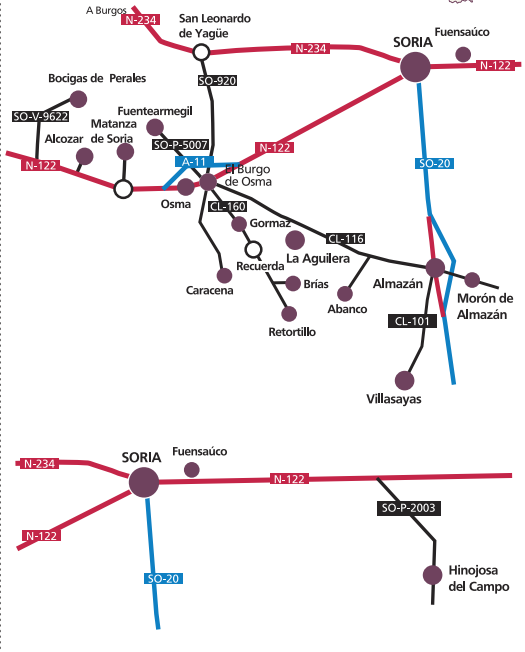

SEGOVIA

La Cuesta	Iglesia de San Cristobal
Pelayos de Arroyo	Iglesia de San Vicente Mártir
La Higuera	Iglesia de Santo Tomás
Santa María de Riaza	Iglesia de la Natividad
Turégano	Iglesia de Santiago
Sotosalbos	Iglesia de San Miguel Arcángel
Sequera del Fresno	Iglesia de la Asunción
Muñoveros	Iglesia de San Félix Mártir
Sepúlveda	Iglesia del Salvador Iglesia de la Virgen de la Peña Iglesia de San Bartolomé
Carrascal del Río	Ermita de San Frutos
Duratón	Iglesia de la Asunción
Bernuy de Porreros	Iglesia de Santiago Apóstol
Cabañas de Polendos	Iglesia de San Lorenzo mártir
Soto de Sepúlveda	Iglesia Ntra. Sra. del Rosario

17 al 20 abril