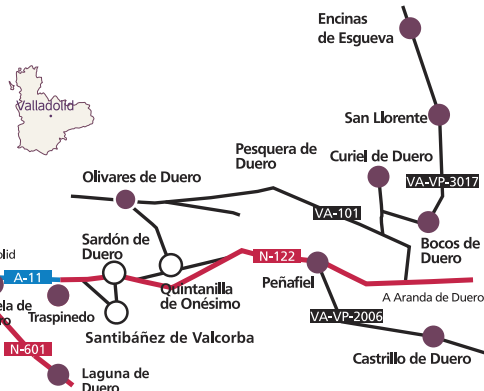

VALLADOLID

Bocos del Duero	Iglesia de Ntra. Sra. de las Nieves	17 al 20 abril
Castrillo de Duero	Iglesia Asunción de Ntra. Sra.	
Encinas de Esgueva	Iglesia de San Mamés	
Curiel de Duero	Iglesia de Santa María	
Olmos de Peñafiel	Iglesia de San Antolín	17 al 20 abril
Olivares de Duero	Iglesia de San Pelayo	
Peñafiel	Iglesia de San Miguel de Reoyo Iglesia de San Pablo